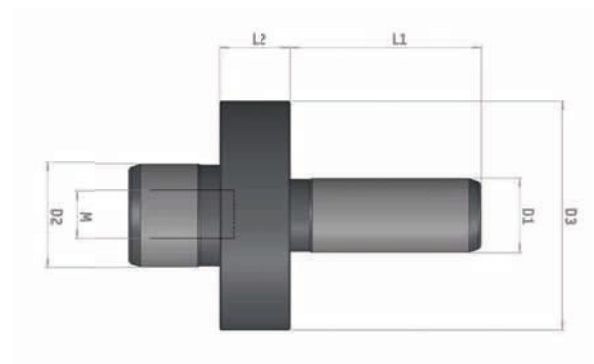

RALLONGE WELDON : PORTE-FORET / FRAISE

Réf.	Désignation	D1	D2	D3	L1	L2
00SPV1606	WELDON Ø6 - 60 mm	Ø16	Ø6	Ø18	40	60
00SPV1608	WELDON Ø8 - 60 mm	Ø16	Ø8	Ø20	40	60
00SPV1610	WELDON Ø10 - 60 mm	Ø16	Ø10	Ø23	40	60
00SPV1612	WELDON Ø12 - 60 mm	Ø16	Ø12	Ø25	40	60
00SPV1616	WELDON Ø16 - 60 mm	Ø16	Ø16	Ø29,5	40	60
00SPV2606	WELDON Ø6 - 30 mm	Ø16	Ø6	Ø18	40	30
00SPV2608	WELDON Ø8 - 30 mm	Ø16	Ø8	Ø20	40	30
00SPV2610	WELDON Ø10 - 30 mm	Ø16	Ø10	Ø23	40	30
00SPV2612	WELDON Ø12 - 30 mm	Ø16	Ø12	Ø25	40	30

PORTE-FRAISE À TENONS

Réf.	Désignation	D1	D2	D3	L1	L2
00SPM1638	Porte-fraise Ø40	Ø16	Ø16	Ø38	40	15
00SPM1648	Porte-fraise Ø50	Ø16	Ø22	Ø48	40	15
00SPM2058	Porte-fraise Ø63	Ø20	Ø27	Ø58	40	20
00SPM2578	Porte-fraise Ø80	Ø25	Ø32	Ø78	40	32