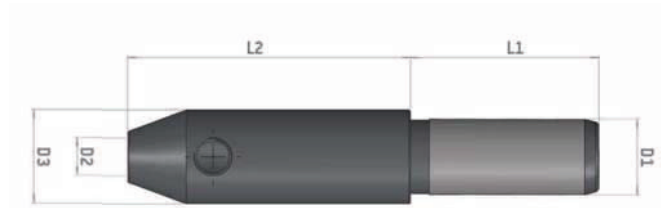

RALLONGE WELDON : PORTE-FORET / FRAISE

Réf.	Désignation	D1	D2	D3	L1	L2
00SPV1606	WELDON Ø6 - 60 mm	Ø16	Ø6	Ø18	40	60
00SPV1608	WELDON Ø8 - 60 mm	Ø16	Ø8	Ø20	40	60
00SPV1610	WELDON Ø10 - 60 mm	Ø16	Ø10	Ø23	40	60
00SPV1612	WELDON Ø12 - 60 mm	Ø16	Ø12	Ø25	40	60
00SPV1616	WELDON Ø16 - 60 mm	Ø16	Ø16	Ø29,5	40	60
00SPV2606	WELDON Ø6 - 30 mm	Ø16	Ø6	Ø18	40	30
00SPV2608	WELDON Ø8 - 30 mm	Ø16	Ø8	Ø20	40	30
00SPV2610	WELDON Ø10 - 30 mm	Ø16	Ø10	Ø23	40	30
00SPV2612	WELDON Ø12 - 30 mm	Ø16	Ø12	Ø25	40	30

PORTE-FRAISE À TENONS

Réf.	Désignation	D1	D2	D3	L1	L2
00SPM1638	Porte-fraise Ø40	Ø16	Ø16	Ø38	40	15
00SPM1648	Porte-fraise Ø50	Ø16	Ø22	Ø48	40	15
00SPM2058	Porte-fraise Ø63	Ø20	Ø27	Ø58	40	20
00SPM2578	Porte-fraise Ø80	Ø25	Ø32	Ø78	40	32