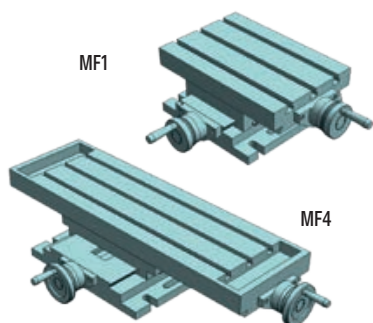

Tables croisées : série économique

Réf.	Désignation	Hauteur	Poids	Tarif HT
1000823	Table croisée 240 x 425 mm	165 mm	48 kg	748.00 €
1000824	Table croisée 240 x 600 mm	165 mm	56 kg	998.00 €

Tables croisées : axe X, Y

Série Précision : Standard

Réf.	Désignation	Hauteur	Poids	Tarif HT
MF0	Table croisée 120 x 110 mm	101 mm	16 kg	1 416.00 €
MF1	Table croisée 190 x 130 mm	132 mm	46 kg	1 800.00 €
MF3	Table croisée 350 x 160 mm	132 mm	46 kg	2 170.00 €
MF4	Table croisée 470 x 240 mm	144 mm	86 kg	3 820.00 €

Série Précision + : Laboratoires et Métrologie

Réf.	Désignation	Hauteur	Poids	Tarif HT
MF100	Table croisée mini 50 x 50 mm	73 mm	6 kg	1 155.00 €
MF200	Table croisée mini 100 x 100 mm	85 mm	6.50 kg	1 225.00 €