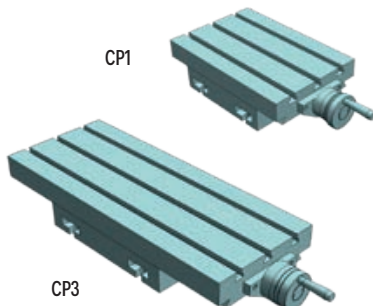

Tables croisées : axe X (horizontal ou vertical)

Série CP Standard (Axe X)

Réf.	Désignation	Hauteur	Poids	Tarif HT
CP0	Table croisée. Course : 70 mm	66 mm	10 kg	1 068.00 €
CP1	Table croisée. Course : 110 mm	94 mm	25 kg	1 236.00 €
CP2	Table croisée. Course : 170 mm	100 mm	35 kg	1 428.00 €
CP3	Table croisée. Course : 290 mm	101 mm	45 kg	1 712.00 €

Autres dimensions ou modèles